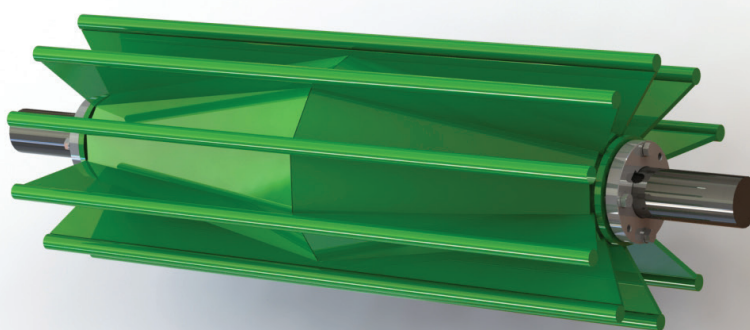

POULIE AUTONETTOYANTE DE CONVOYEUR

Fabriquée pour durer

- ▲▲ Fabrication sur mesure selon vos besoins.
- ▲▲ Fabrication standard de qualité Heavy Duty (HD)
- ▲▲ Fabrication mine duty et extra mine duty disponible sur demande
- ▲▲ Toutes nos poulies sont incluses avec les manchons (bushings)
- ▲▲ Fabrication de vos arbres (shafts) en usine et à faible coût
- ▲▲ Fiable
- ▲▲ Fabriquée à la main avec des matériaux de première qualité