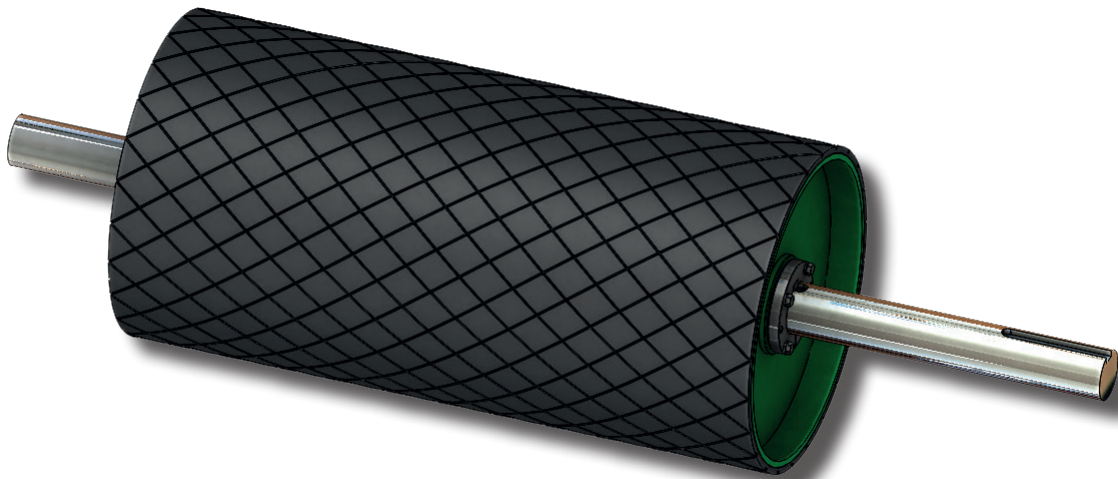

POULIE DE CONVOYEUR

Fabriquée pour durer

- ▲▲ Fabrication sur mesure selon vos besoins
- ▲▲ Fabrication mine duty et extra mine duty disponible sur demande
- ▲▲ Recouvrement en caoutchouc motif diamant, chevron, lisse, céramique et slide lagging disponible
- ▲▲ Toutes nos poulies sont incluses avec les manchons (bushings)
- ▲▲ Fabrication de vos arbres (shafts) en usine et à faible coût
- ▲▲ Fiable
- ▲▲ Fabriquée à la main avec des matériaux de première qualité