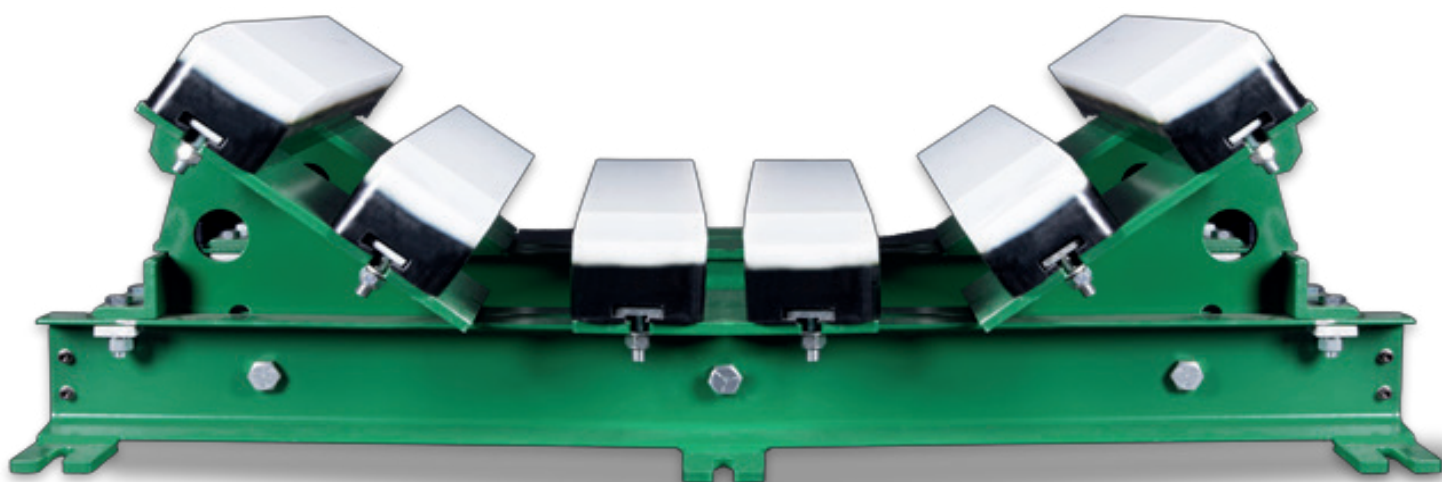

LIT D'IMPACT

Polyvalent, ajustable et durable

- ▲ Fabrication sur mesure selon votre type de montage
- ▲ Fabrication standard de qualité Heavy Duty (HD)
- ▲ Ajustement à angle selon vos besoins
- ▲ Inclus avec barres d'impact de première qualité

Barres d'impact premium

- 0.75" UHMW-PE
- 2.00" CAOUTCHOUC
- 1.25" UHMW-PE

55 % ↑

Durée de vie 55 % supérieure
aux barres sur le marché

Grandeurs disponibles :
24", 48", 60" et 3 ou 4" d'épaisseur.